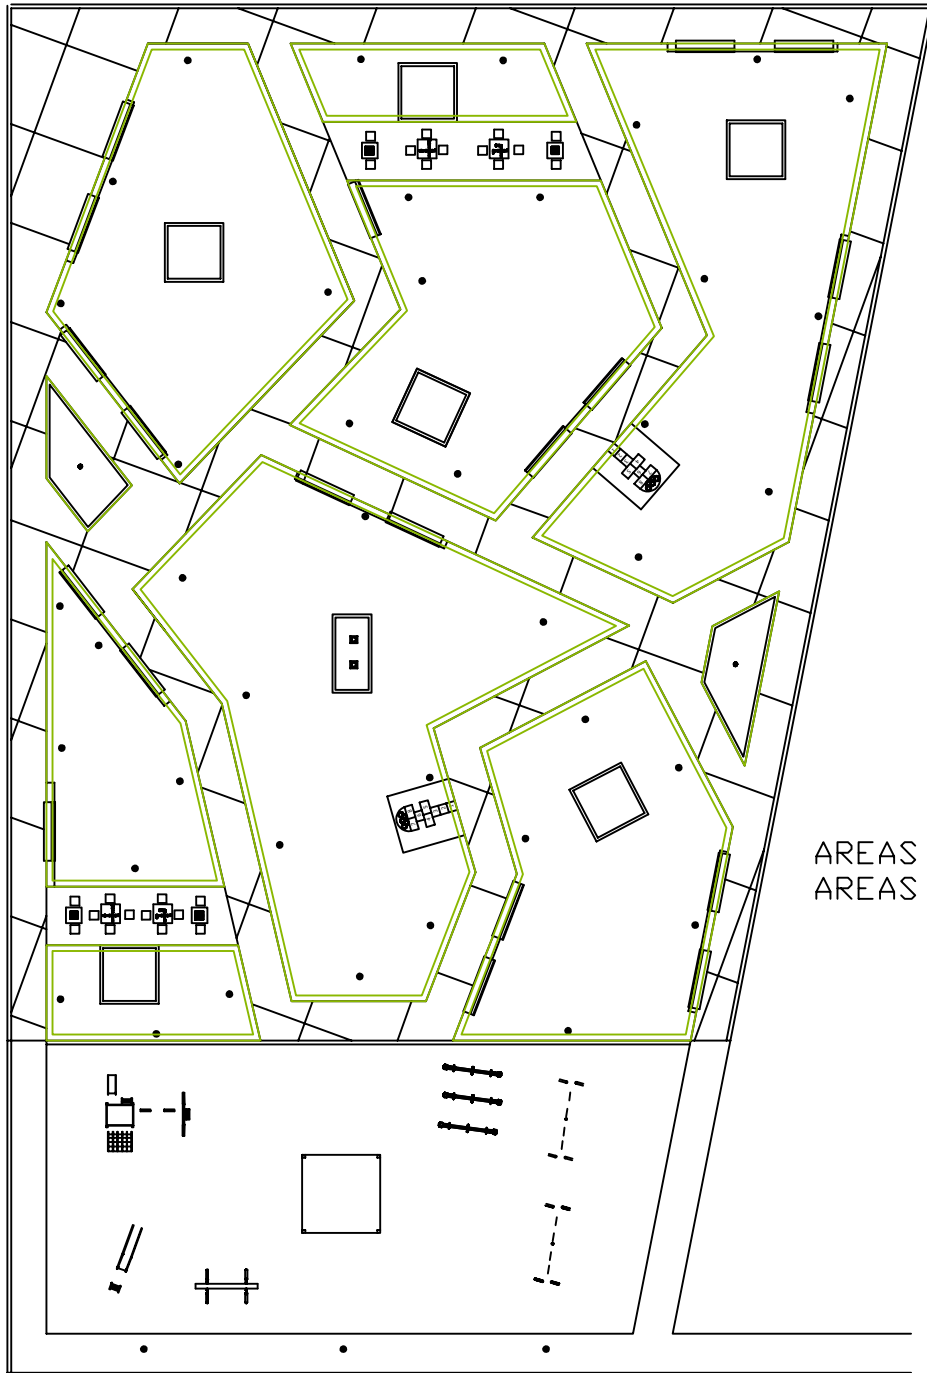

AREAS DE ACERAS: 728.42m²
AREAS VERDES: 1,430m²

PLANTA ARQUITECTONICA

AREAS DE ACERAS: 728.42m²
AREAS VERDES: 1,430m²

PLANTA ARQUITECTONICA

PAISAJISMO

AREAS DE ACERAS
AREAS VERDES

728.42m²
1,430m²

PLANTA ARQUITECTONICA

AREAS DE ACERAS
AREAS VERDES

728.42m²
1,430m²

PLANTA DIMENSIONADA

AREAS DE ACERAS: 728.42m²
 AREAS VERDES: 1,430m²

PLANTA DIMENSIONADA