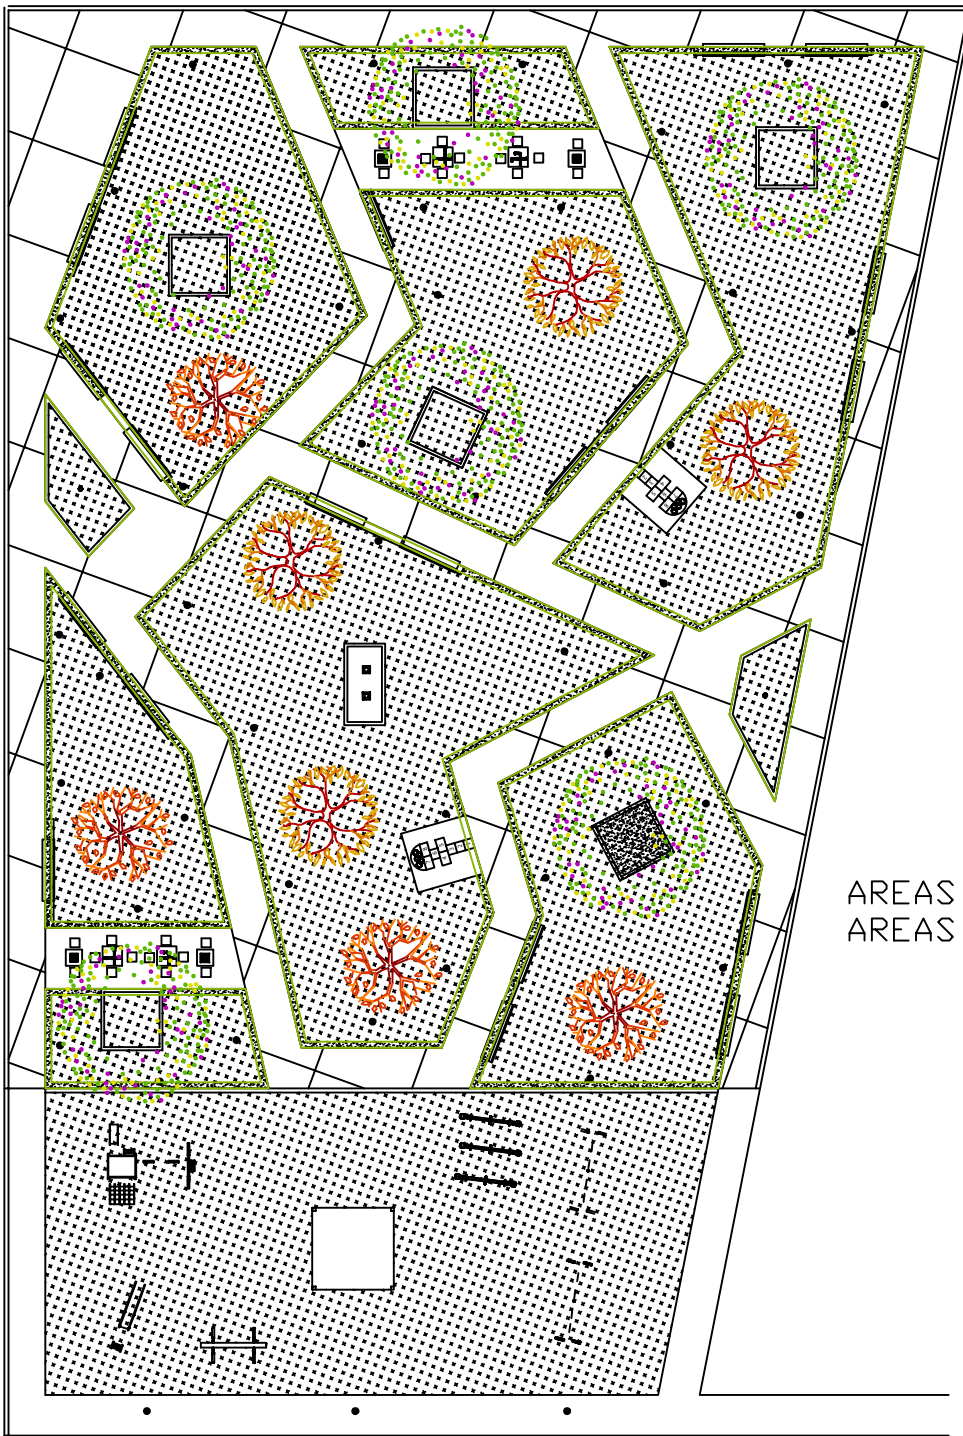

AREAS DE ACERAS: 728.42m²
AREAS VERDES: 1,430m²

PLANTA ARQUITECTONICA

AREAS DE ACERAS: 728.42m²
AREAS VERDES: 1,430m²

PLANTA ARQUITECTONICA

PAISAJISMO

AREAS DE ACERAS
AREAS VERDES

728.42m²
1,430m²

PLANTA ARQUITECTONICA

AREAS DE ACERAS
AREAS VERDES

728.42m²
1,430m²

PLANTA DIMENSIONADA

AREAS DE ACERAS: 728.42m²
 AREAS VERDES: 1,430m²

PLANTA DIMENSIONADA