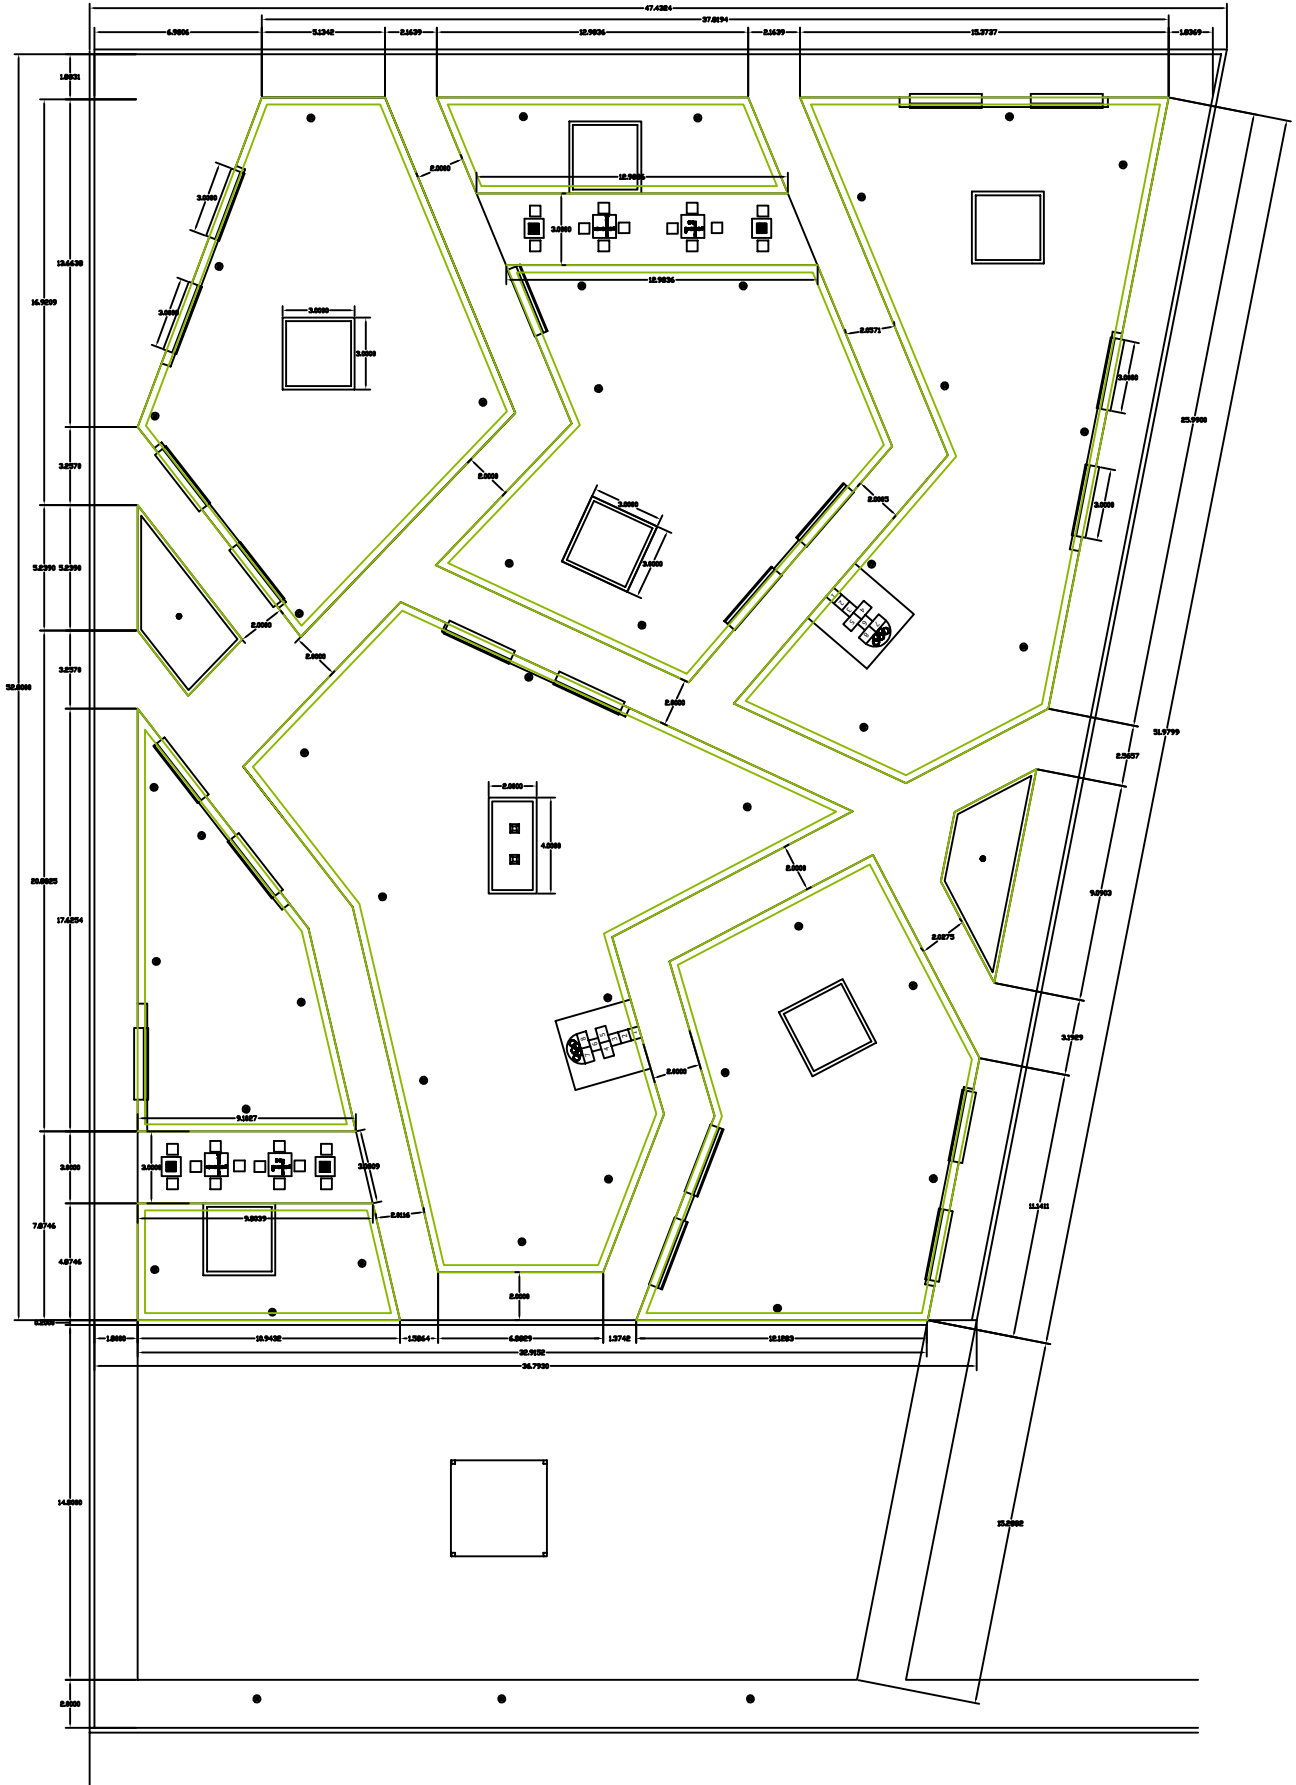

AREAS DE ACERAS: 728.42m²
AREAS VERDES: 1,430m²

PLANTA ARQUITECTONICA

AREAS DE ACERAS: 728.42m²
AREAS VERDES: 1,430m²

PLANTA ARQUITECTONICA

PAISAJISMO

AREAS DE ACERAS
AREAS VERDES

728.42m²
1,430m²

PLANTA ARQUITECTONICA

AREAS DE ACERAS
AREAS VERDES

728.42m²
1,430m²

PLANTA DIMENSIONADA

AREAS DE ACERAS: 728.42m²
 AREAS VERDES: 1,430m²

PLANTA DIMENSIONADA