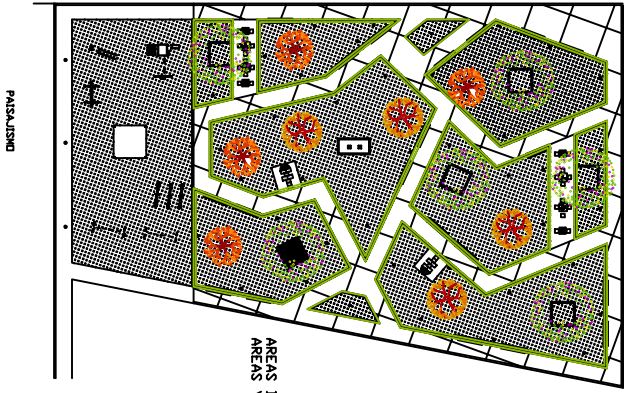

AREAS DE ACERAS: 728.42m²
AREAS VERDES: 1,430m²

PLANTA ARQUITECTONICA

AREAS DE ACERAS: 728.42m²
AREAS VERDES: 1,430m²

PLANTA ARQUITECTONICA

PAISAJISMO

AREAS DE ACERAS
AREAS VERDES

728.42m²
1,430m²

PLANTA ARQUITECTONICA

AREAS DE ACERAS
AREAS VERDES

728.42m²
1,430m²

PLANTA DIMENSIONADA

AREAS DE ACERAS: 728.42m²
 AREAS VERDES: 1,430m²

PLANTA DIMENSIONADA